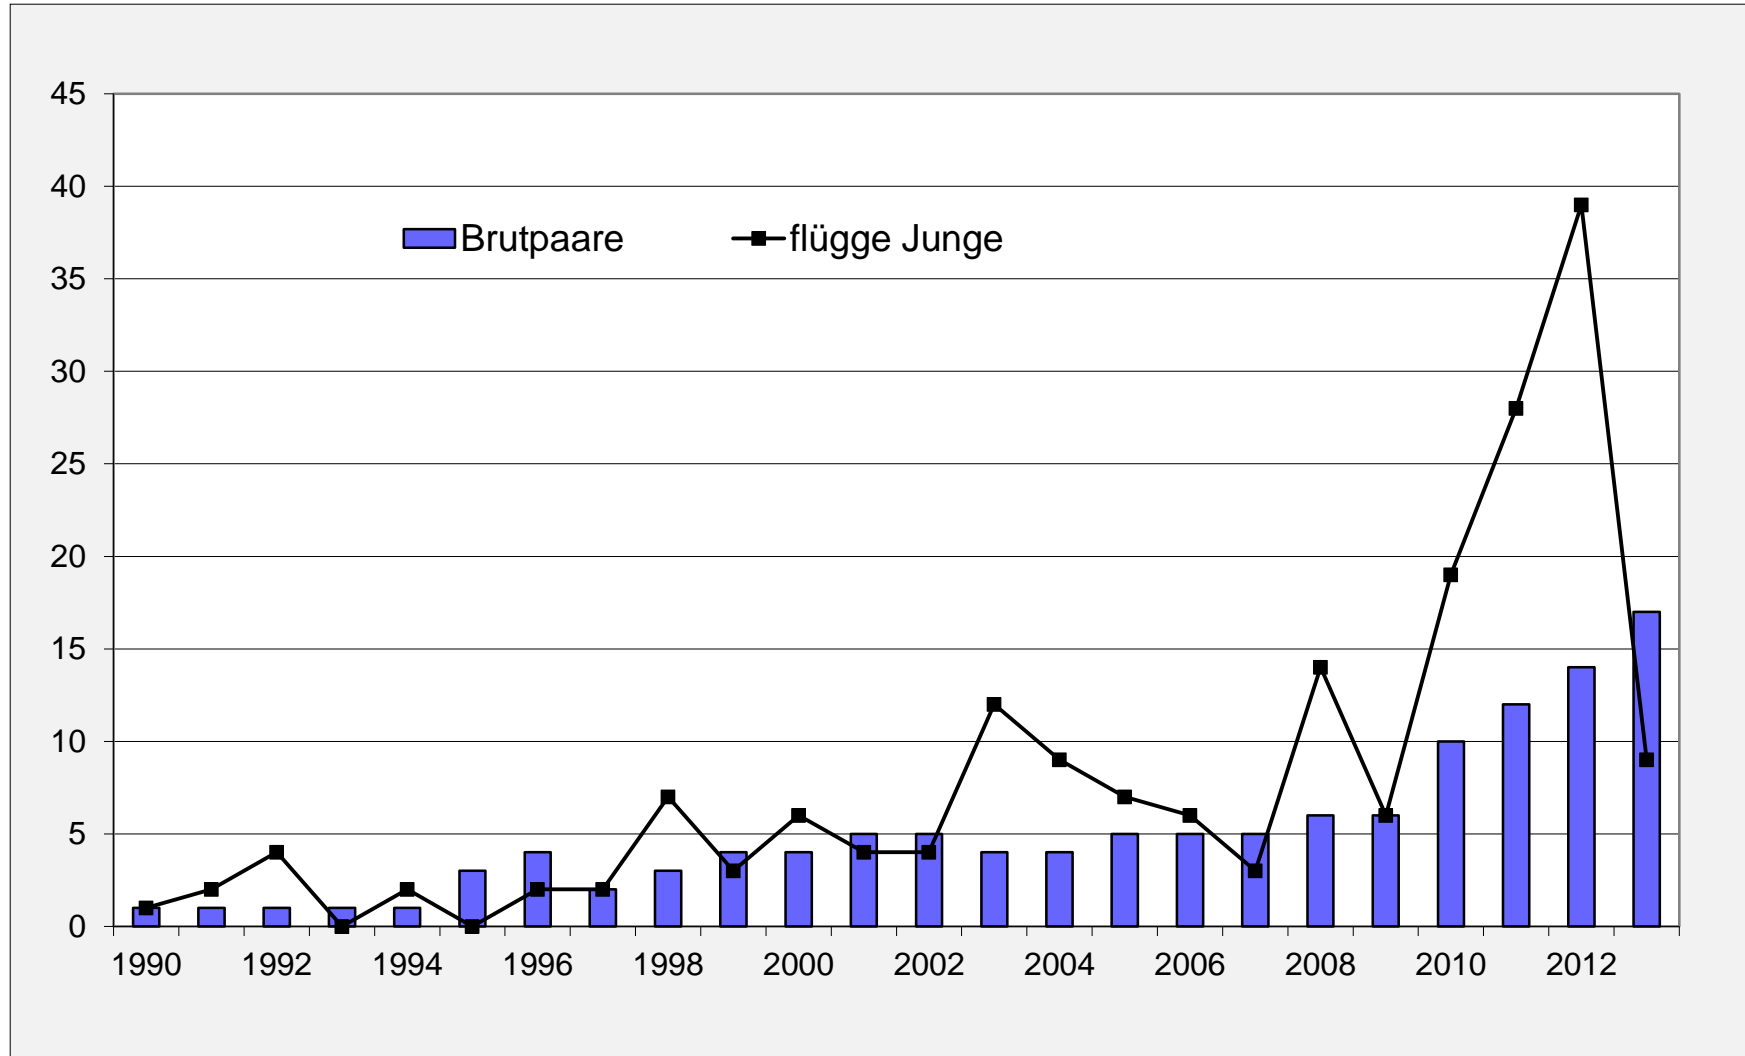

Störche auf  
der Baar

# Bruterfolg

Horst	2010	2011	2012	2013	2014
Aasen	4	2	3	0	4
Aldingen		3	1	0	3
Allmendshofen	0	0	3	2	3
Biesingen			3	1	2
Brigachtal	1	2	2	1	3
Geisingen	3	3	4	0	3
Gutmadingen	1	2	1	0	3
Neudingen traditionell	2	2	4	0	4
Neudingen Gasthaus Sonne				Horstpaar	1
Neudingen Gasthaus Storchen				0	0
Neudingen Maria Hof				Horstpaar	
Pföhren Kirche	0	2	3	0	2
Pföhren alte Schule	2	3	3	0	2
Schura				2	2
Sumpföhren	3	3	4	0	0
Sunthausen			2	0	4
Unterbaldingen				2	3
Tuningen	3	4	5	1	1
Wolterdingen		2	1	2	4
<b>Durchschnitt</b>	<b>1,9</b>	<b>2,3</b>	<b>2,8</b>	<b>0,5</b>	<b>2,6</b>

# Entwicklung des Brutbestands seit 1990

Storchenpaar  
in Biesingen

Storchenpaar  
in Unterbaldingen